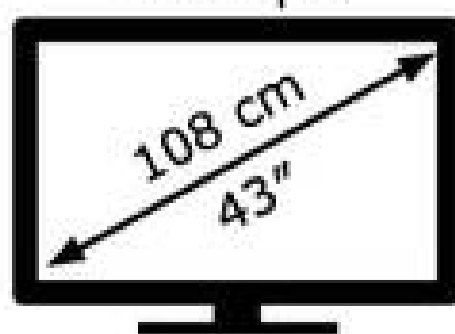

ENERG

SONY®

KD-43X89J

64 kWh/1000h

ABCDEF**G**

95 kWh/1000h

3840 px

2160 px